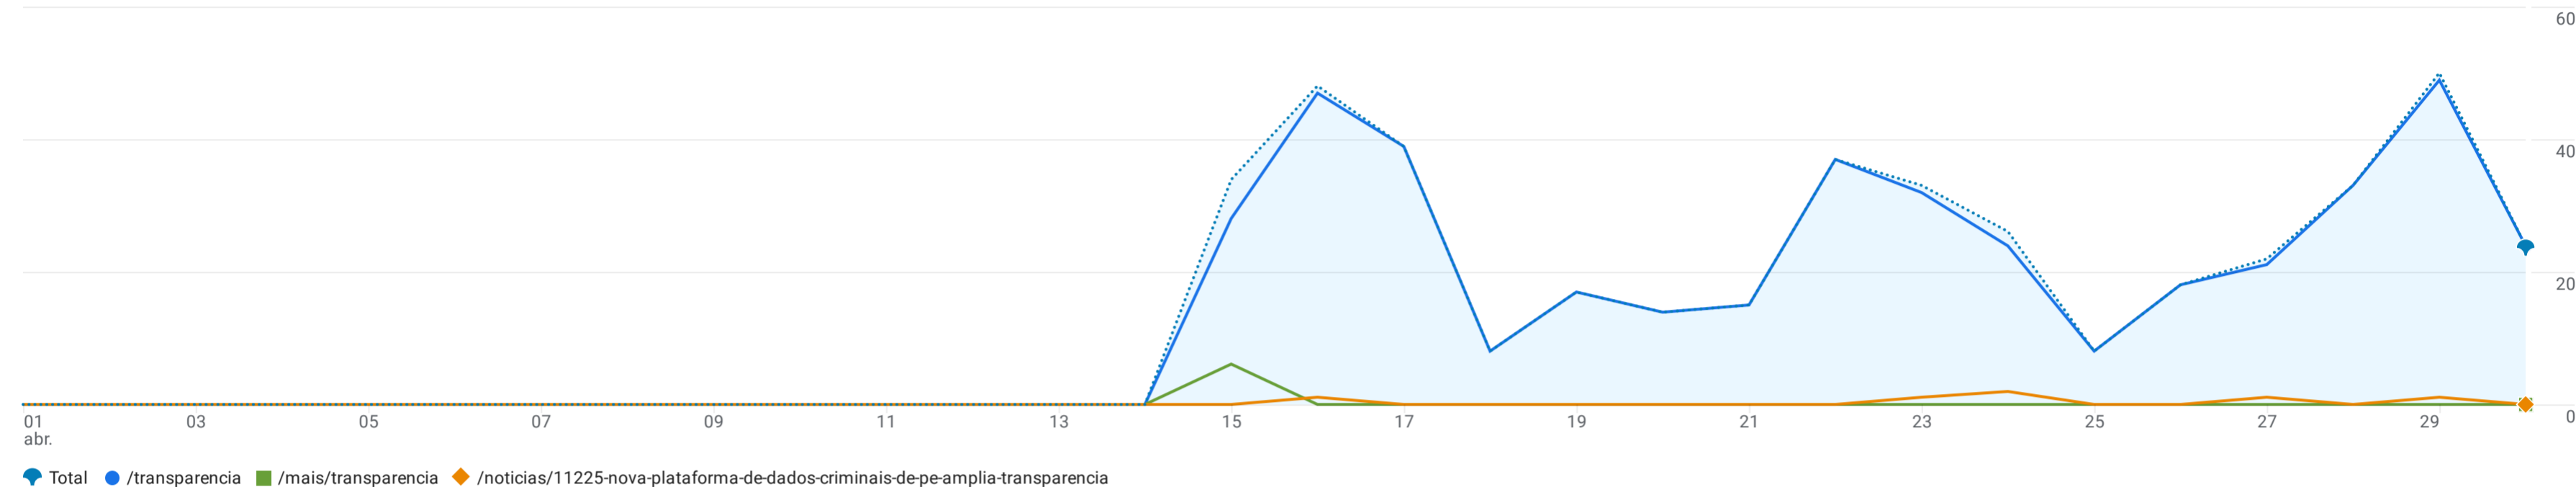

Todos os usuários Adicionar comparação +

Personalizado 1 de abr. – 30 de abr. de 2026

Páginas e telas: Caminho da página e classe da tela

Adicionar filtro +

Visualizações por Caminho da página e classe da tela ao longo do tempo

Linhas de plotagem		transparencia							Linhas por página: 10	1 a 3 de 3
<input type="checkbox"/>	Caminho da pági...classe da tela	↓ Visualizações	Usuários ativos	Visualizações por usuário ativo	Tempo médio de engajamento por usuário ativo	Contagem de eventos Todos os eventos	Eventos principais Todos os eventos	Receita total		
<input checked="" type="checkbox"/>	Total	426 1,02% do total	288 2,99% do total	1,48 Média inferior a 65,8%	36s Média inferior a 39,8%	1.087 0,89% do total	0,00	R\$ 0,00		
<input checked="" type="checkbox"/>	1 /transparencia	414 (97,18%)	283 (98,26%)	1,46	35s	1.052 (96,78%)	0,00 (-)	R\$ 0,00 (-)		
<input checked="" type="checkbox"/>	2 /mais/transparencia	6 (1,41%)	3 (1,04%)	2,00	3 min 01 s	14 (1,29%)	0,00 (-)	R\$ 0,00 (-)		
<input checked="" type="checkbox"/>	3 /noticias/11225-nova-plataforma-de-dados-criminais-de-pe-amplia-transparencia	6 (1,41%)	5 (1,74%)	1,20	20s	21 (1,93%)	0,00 (-)	R\$ 0,00 (-)		